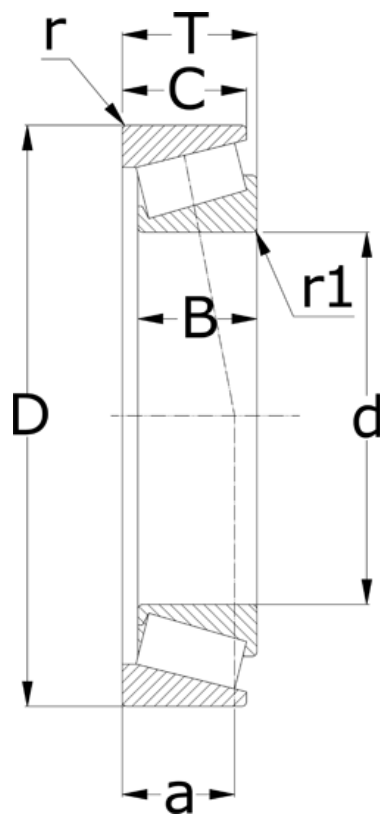

Varenummer: 5715100165052

Beskrivelse: NSK Konisk rulleleje 33120 J

Mål

= -

T = 52

a = 40.5

B = 52

C = 40

d = 100

D = 165

r = 2.5

r1 = 2